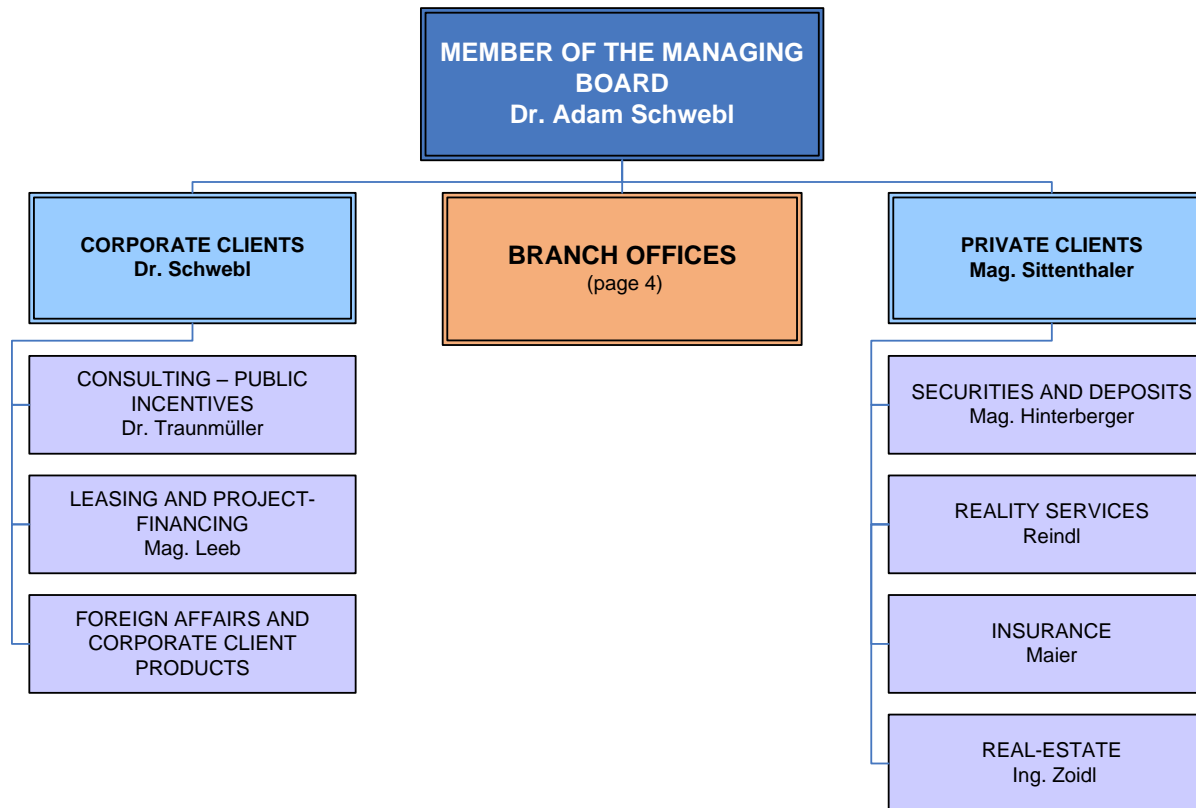

Organizational Structure - Volkskreditbank AG

Organizational Structure - Volkskreditbank AG

Organizational Structure - Volkskreditbank AG

Branch offices - Volkskreditbank AG

KUNDENZENTRUM LINZ Mag. Moser Domgasse Froschberg	BAD ISCHL Dr. Tröstl Pfandl	GRIESKIRCHEN Mag. Geiselmayr Bad Schallerbach	RIED Gumpinger	SCHÄRDING Höllriegl
LINZ-NEUE WELT Kleindeßner Hasnerstraße Kleinmünchen	BRAUNAU Mag. Waidbacher Ostermiething	KIRCHDORF	ST. FLORIAN Ing. Edlinger Asten Enns Neuhofen Niederneukirchen	TRAUN Mag. Naderer Haid
LINZ-URFAHR Atteneder Auberg Gründberg	FREISTADT Flautner Rohrbach	LEONDING Mag. Hinterberger Pasching	STEYR Bramberger Dietach Neulust Neuzeug Tabor	VÖCKLABRUCK Kronlachner Kammer
GMUNDEN Plasser SEP Vorchdorf	PERG Ing. Breiteneder Schwertberg	WELS Mag. Kellermayr Marchtrenk		