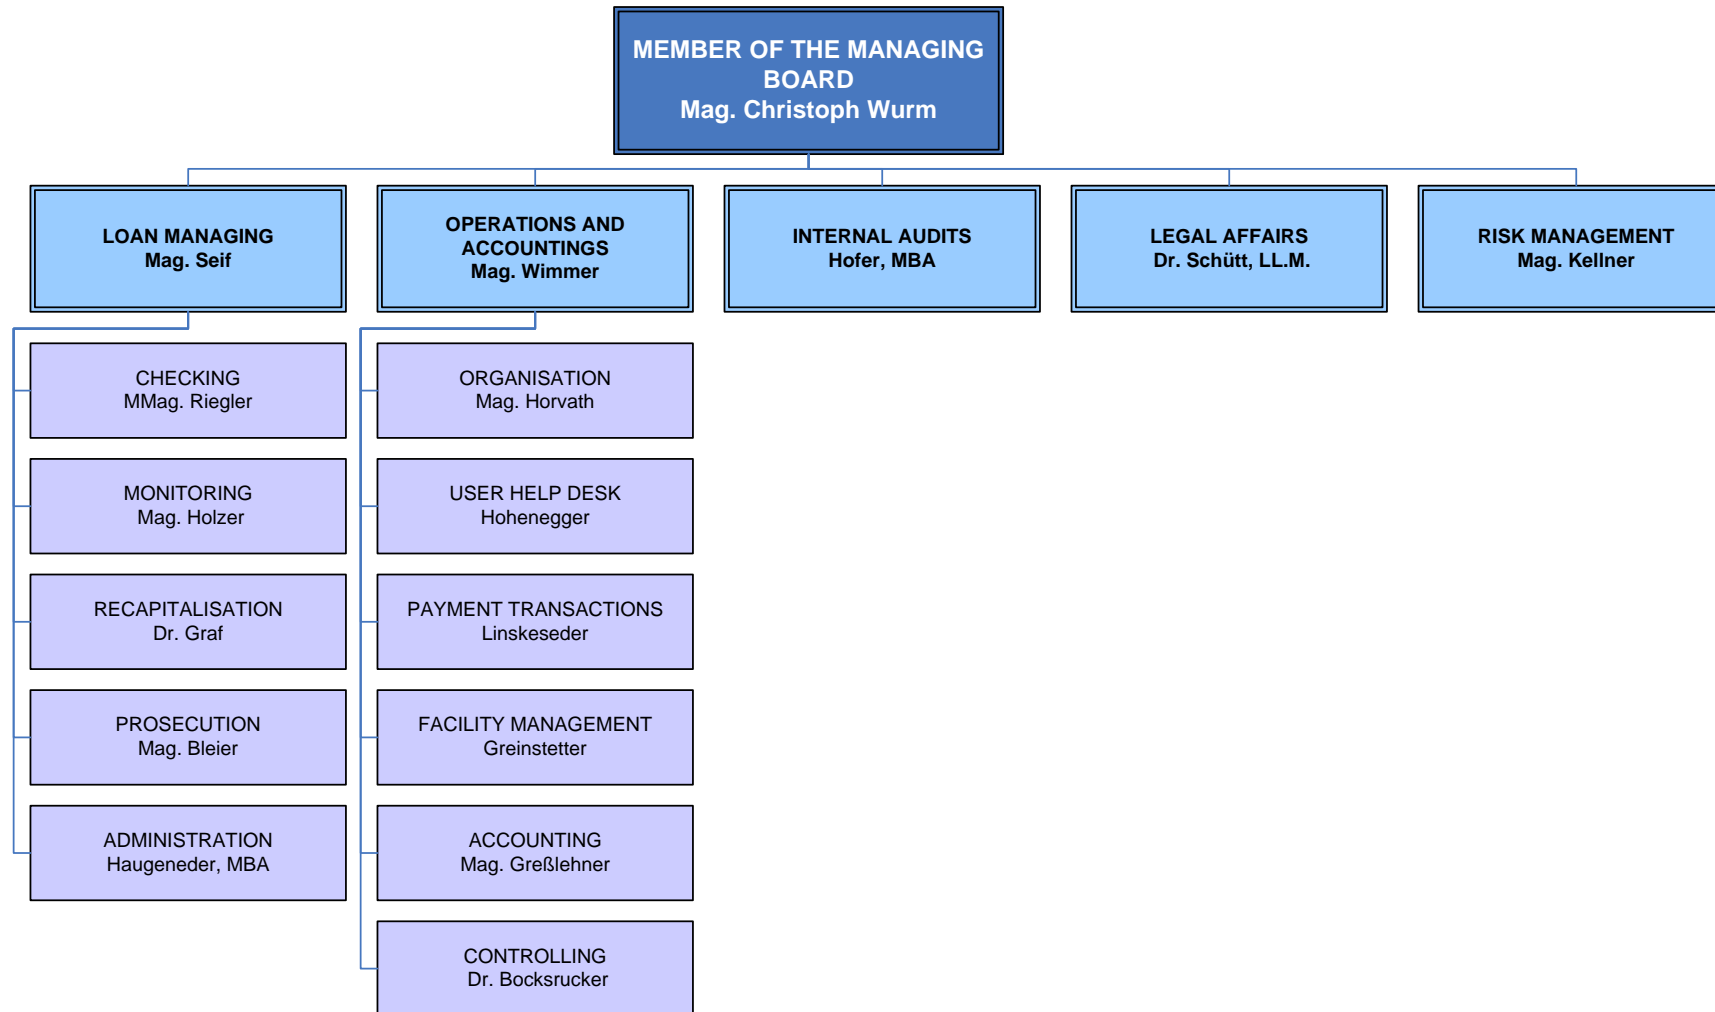

Organizational Structure - Volkskreditbank AG

Organizational Structure - Volkskreditbank AG

Organizational Structure - Volkskreditbank AG

Branch offices - Volkskreditbank AG

KUNDENZENTRUM LINZ Mag. Moser Domgasse Froschberg	BAD ISCHL Dr. Tröstl Pfandl	GRIESKIRCHEN Mag. Geiselmayr Bad Schallerbach	RIED Gumpinger	SCHÄRDING Höllriegl
LINZ-NEUE WELT Kleindeßner Hasnerstraße Kleinmünchen	BRAUNAU Mag. Waidbacher Ostermiething	KIRCHDORF	ST. FLORIAN Ing. Edlinger Asten Enns Neuhofen Niederneukirchen	TRAUN Mag. Naderer Haid
LINZ-URFAHR Atteneder Auberg Gründberg	FREISTADT Flautner Rohrbach	LEONDING Mag. Hinterberger Pasching	STEYR Bramberger Dietach Neulust Neuzeug Tabor	VÖCKLABRUCK Kronlachner Kammer
GMUNDEN Plasser SEP Vorchdorf	PERG Ing. Breiteneder Schwertberg	WELS Mag. Kellermayr Marchtrenk		