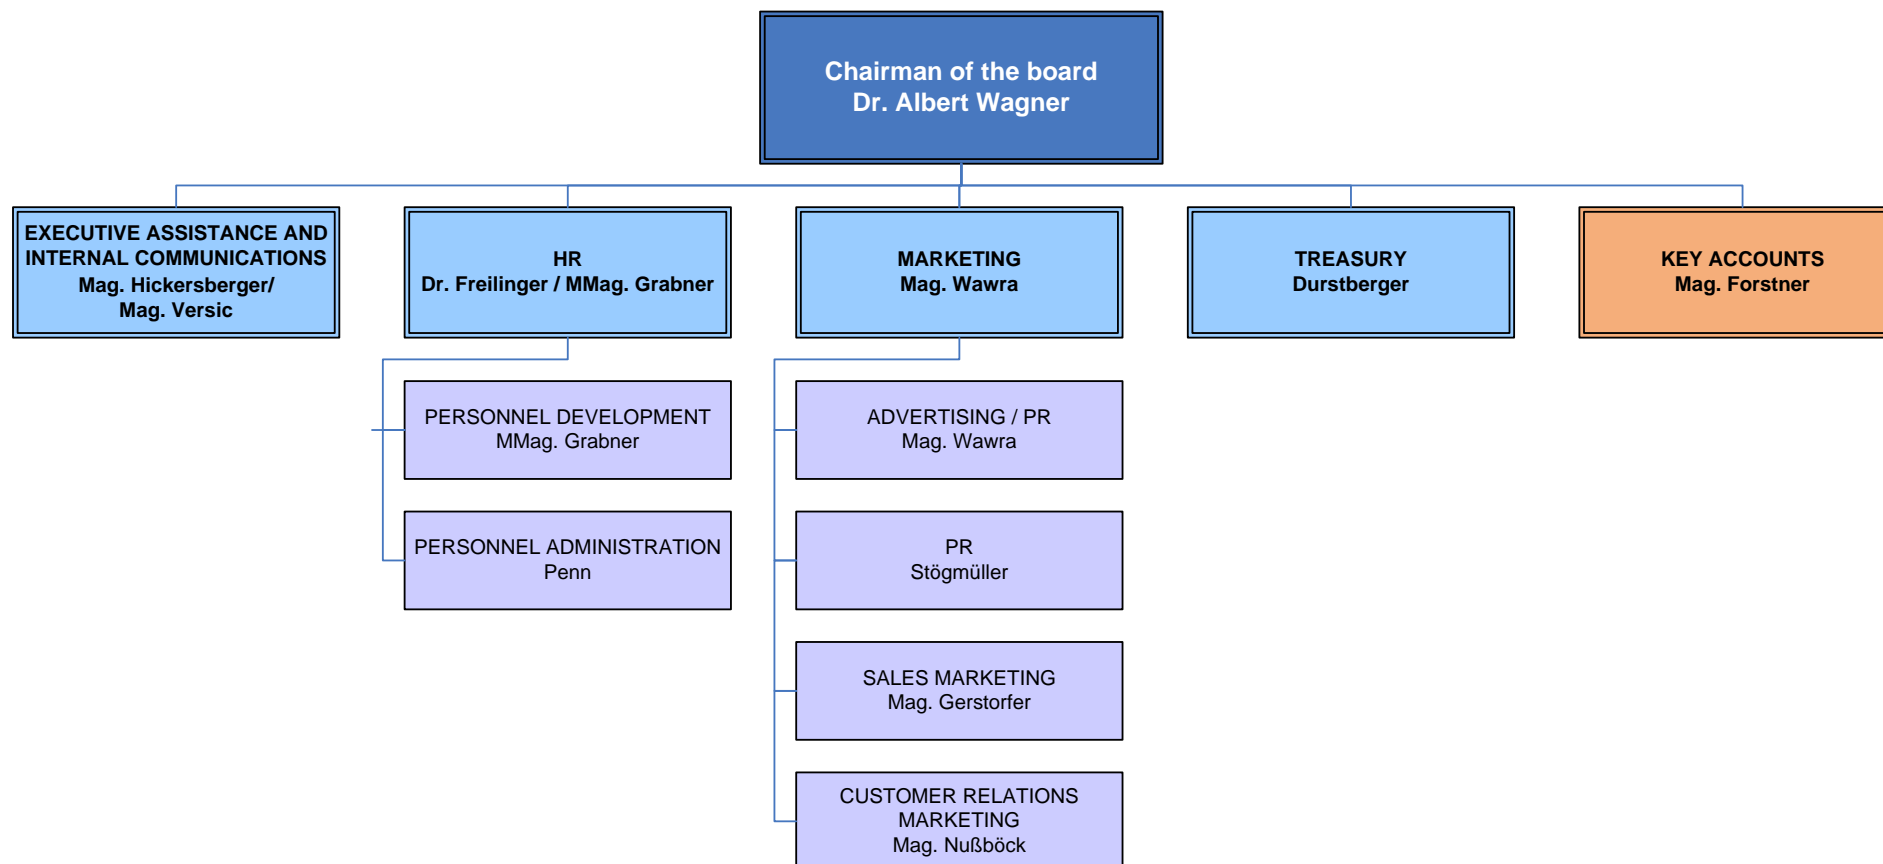

Organizational Structure - Volkskreditbank AG

Organizational Structure - Volkskreditbank AG

Organizational Structure - Volkskreditbank AG

Branch offices - Volkskreditbank AG

KUNDENZENTRUM LINZ Mag. Moser Domgasse Froschberg	BAD ISCHL Dr. Tröstl Pfandl	GRIESKIRCHEN Mag. Geiselmayr Bad Schallerbach	RIED Gumpinger	SCHÄRDING Höllriegl
LINZ-NEUE WELT Kleindeßner Hasnerstraße Kleinmünchen	BRAUNAU Mag. Waidbacher Ostermiething	KIRCHDORF	ST. FLORIAN Ing. Edlinger Asten Enns Neuhofen Niederneukirchen	TRAUN Mag. Naderer Haid
LINZ-URFAHR Atteneder Auberg Gründberg	FREISTADT Flautner Rohrbach	LEONDING Mag. Hinterberger Pasching	STEYR Bramberger Dietach Neulust Neuzeug Tabor	VÖCKLABRUCK Kronlachner Kammer
GMUNDEN Plasser SEP Vorchdorf	PERG Ing. Breiteneder Schwertberg	WELS Mag. Kellermayr Marchtrenk		