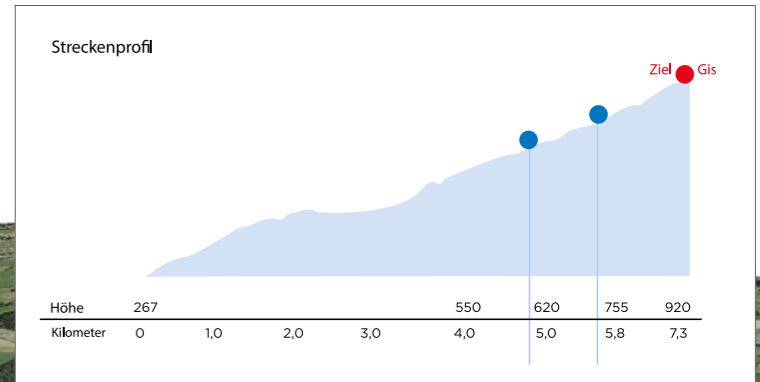

### Willkommen zum 47. VKB-Gislauf Österreichs ältestem Berglauf!

Die Gis mit dem weithin sichtbaren Sendemast ist das Ziel nach 7,3 abwechslungsreichen Kilometern. Stetiger Rhythmuswechsel auf 616 Höhenmetern mit Flach- und Steilpassagen sowie wechselnder Untergrund mit Wald- und Wiesenwegen machen den Gislauf zu einem ungeahnten Bergläuferlebnis.