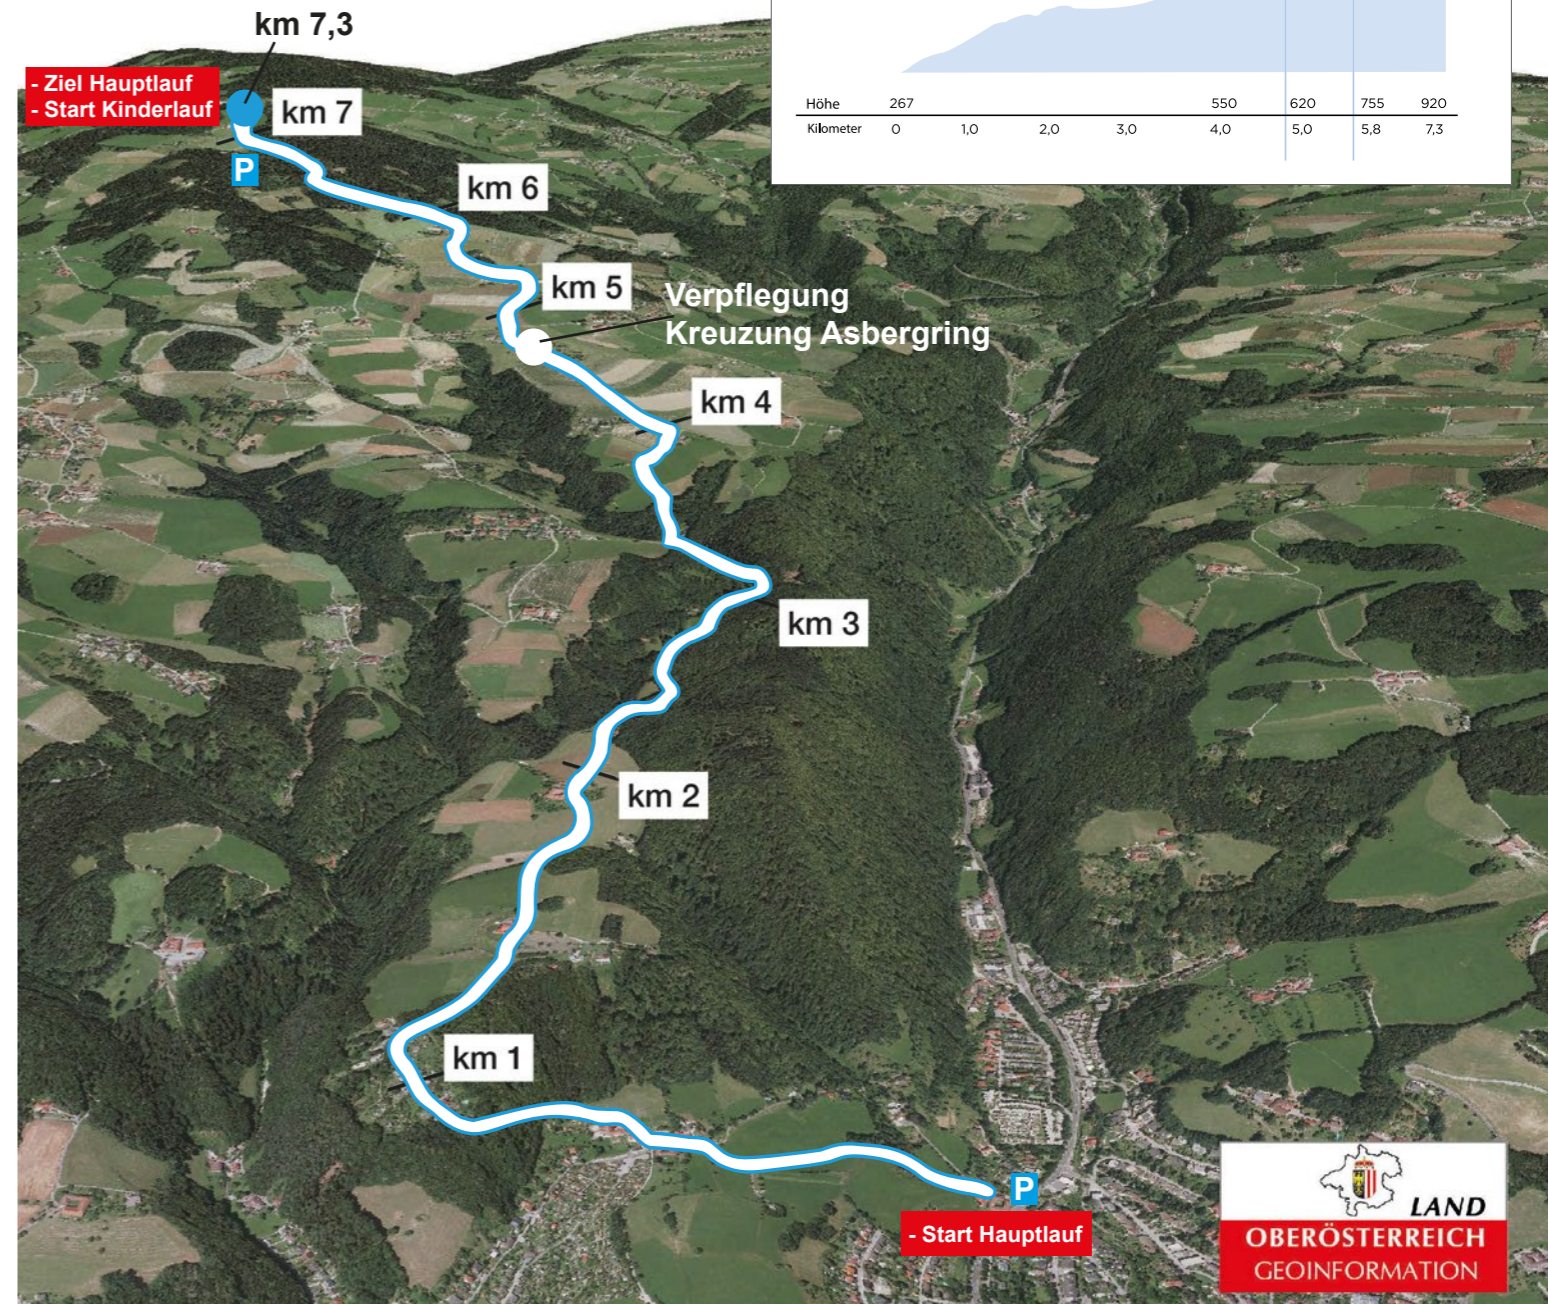

### Willkommen zum 47. VKB-Gislauf Österreichs ältestem Berglauf!

Die Gis mit dem weithin sichtbaren Sendemast ist das Ziel nach 7,3 abwechslungsreichen Kilometern. Stetiger Rhythmuswechsel auf 616 Höhenmetern mit Flach- und Steilpassagen sowie wechselnder Untergrund mit Wald- und Wiesenwegen machen den Gislauf zu einem ungeahnten Bergläuferlebnis.