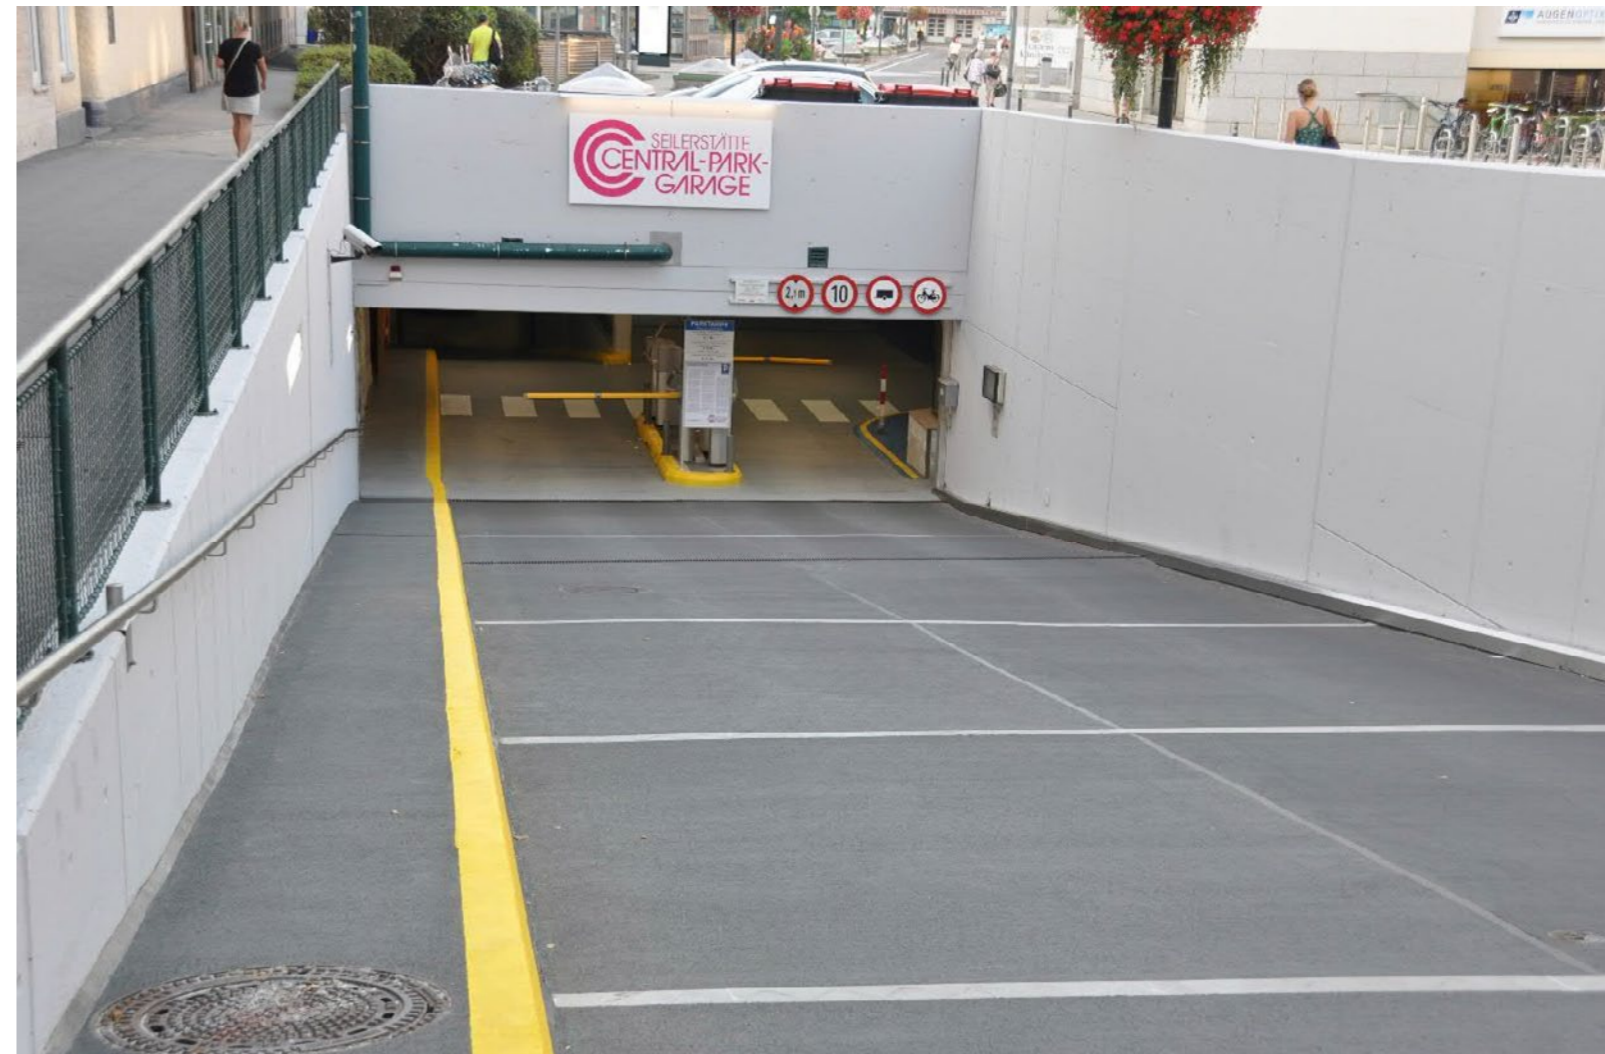

Seilerstätte 1a, 4020 Linz
(Einfahrt über Rudigierstraße)
Tel. +43 - 732 - 6596 - 28448
garagen@rtm.at, www.rt-garage.at